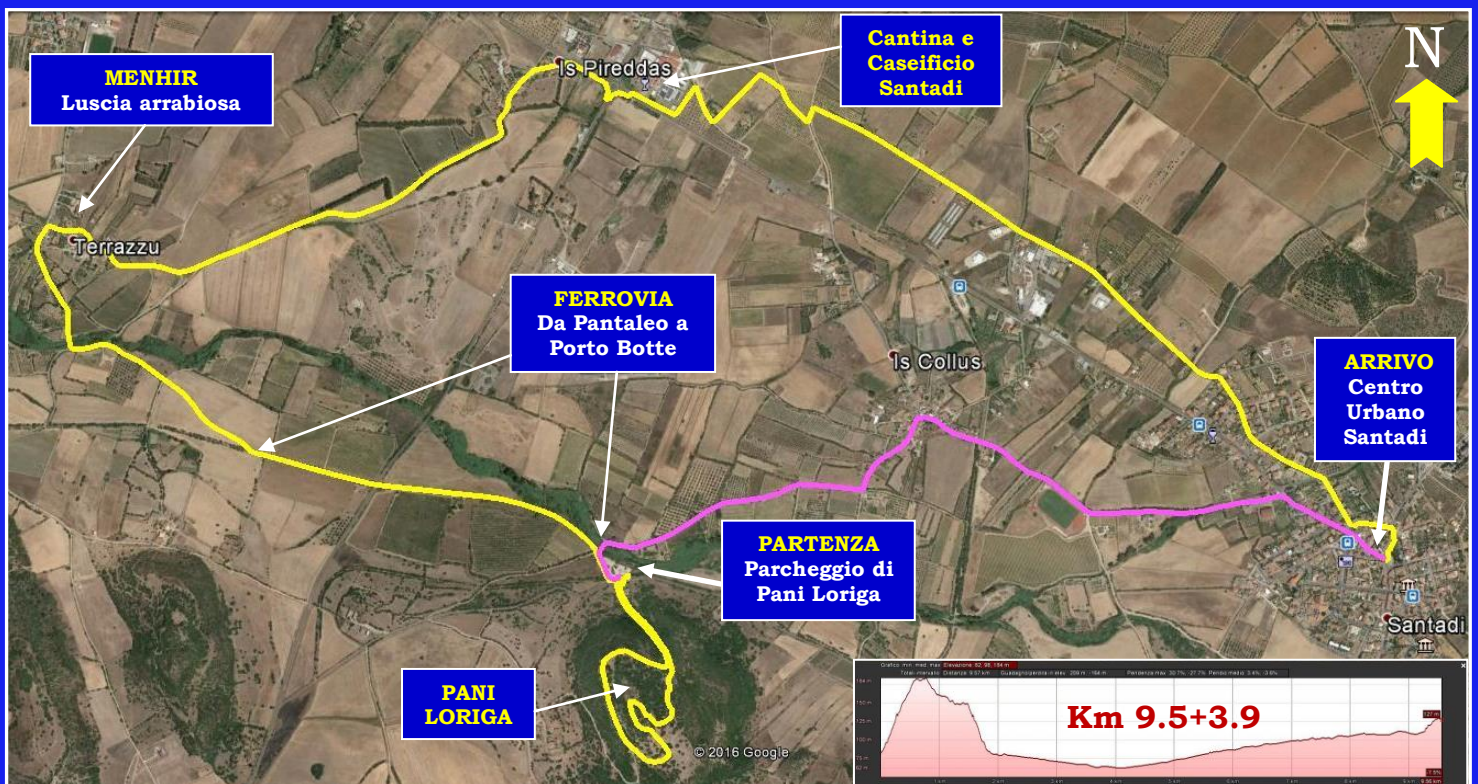

Associazione - ONLUS
POZZO SELLA
Per il Parco Geominerario

Comune di
Santadi

“PANE E OLIO IN FRANTOIO 2016”

ESCURSIONE

da Pani Loriga a Santadi e rientro

lungo il Cammino Minerario di Santa Barbara

Domenica 27 novembre 2016

Partenza ore 9.00 – Arrivo ore 12.30

L'escursione è gratuita e ognuno partecipa sotto la propria responsabilità.

Per info: associazionepozzosella@gmail.com